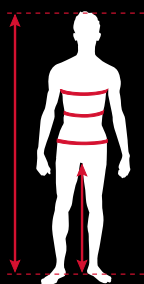

GRÖSSEN

TABELLE FÜR RED CHILI BEKLEIDUNG

SIZES & COLOURS | RED CHILI COLLECTION

SIZES WOMEN

international	Körpergröße	Brustumfang	Taillenumfang	Hüftumfang	Innenbeinlänge
	Body Height	Chest Girth	Waist Circumference	Hip Measurement	Inside Leg Length
XXS	153 – 163 cm	72 – 76 cm	57 – 61 cm	81 – 85 cm	73 – 75 cm
XS	157 – 167 cm	77 – 81 cm	62 – 66 cm	86 – 90 cm	75 – 77 cm
S	161 – 171 cm	82 – 86 cm	67 – 71 cm	91 – 95 cm	77 – 79 cm
M	165 – 175 cm	87 – 91 cm	72 – 76 cm	96 – 100 cm	79 – 81 cm
L	169 – 179 cm	92 – 96 cm	77 – 81 cm	101 – 105 cm	81 – 83 cm

SIZES MEN

XXS	158 – 168 cm	84 – 88 cm	69 – 73 cm	84 – 88 cm	75 – 77 cm
XS	162 – 172 cm	89 – 93 cm	74 – 78 cm	89 – 93 cm	77 – 79 cm
S	166 – 176 cm	94 – 98 cm	79 – 83 cm	94 – 98 cm	79 – 81 cm
M	170 – 180 cm	99 – 103 cm	84 – 88 cm	99 – 103 cm	81 – 83 cm
L	174 – 184 cm	104 – 108 cm	89 – 93 cm	104 – 108 cm	83 – 85 cm
XL	178 – 188 cm	109 – 113 cm	94 – 98 cm	109 – 113 cm	85 – 87 cm