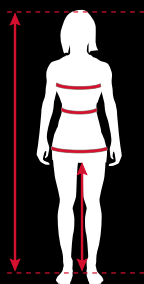

GRÖSSEN

TABELLE FÜR RED CHILI BEKLEIDUNG

SIZES & COLOURS | RED CHILI COLLECTION

SIZES WOMEN

international	Körpergröße	Brustumfang	Taillenumfang	Hüftumfang	Innenbeinlänge
	Body Height	Chest Girth	Waist Circumference	Hip Measurement	Inside Leg Length
XXS	153 – 163 cm	72 – 76 cm	57 – 61 cm	81 – 85 cm	73 – 75 cm
XS	157 – 167 cm	77 – 81 cm	62 – 66 cm	86 – 90 cm	75 – 77 cm
S	161 – 171 cm	82 – 86 cm	67 – 71 cm	91 – 95 cm	77 – 79 cm
M	165 – 175 cm	87 – 91 cm	72 – 76 cm	96 – 100 cm	79 – 81 cm
L	169 – 179 cm	92 – 96 cm	77 – 81 cm	101 – 105 cm	81 – 83 cm

SIZES MEN

XXS	158 – 168 cm	84 – 88 cm	69 – 73 cm	84 – 88 cm	75 – 77 cm
XS	162 – 172 cm	89 – 93 cm	74 – 78 cm	89 – 93 cm	77 – 79 cm
S	166 – 176 cm	94 – 98 cm	79 – 83 cm	94 – 98 cm	79 – 81 cm
M	170 – 180 cm	99 – 103 cm	84 – 88 cm	99 – 103 cm	81 – 83 cm
L	174 – 184 cm	104 – 108 cm	89 – 93 cm	104 – 108 cm	83 – 85 cm
XL	178 – 188 cm	109 – 113 cm	94 – 98 cm	109 – 113 cm	85 – 87 cm